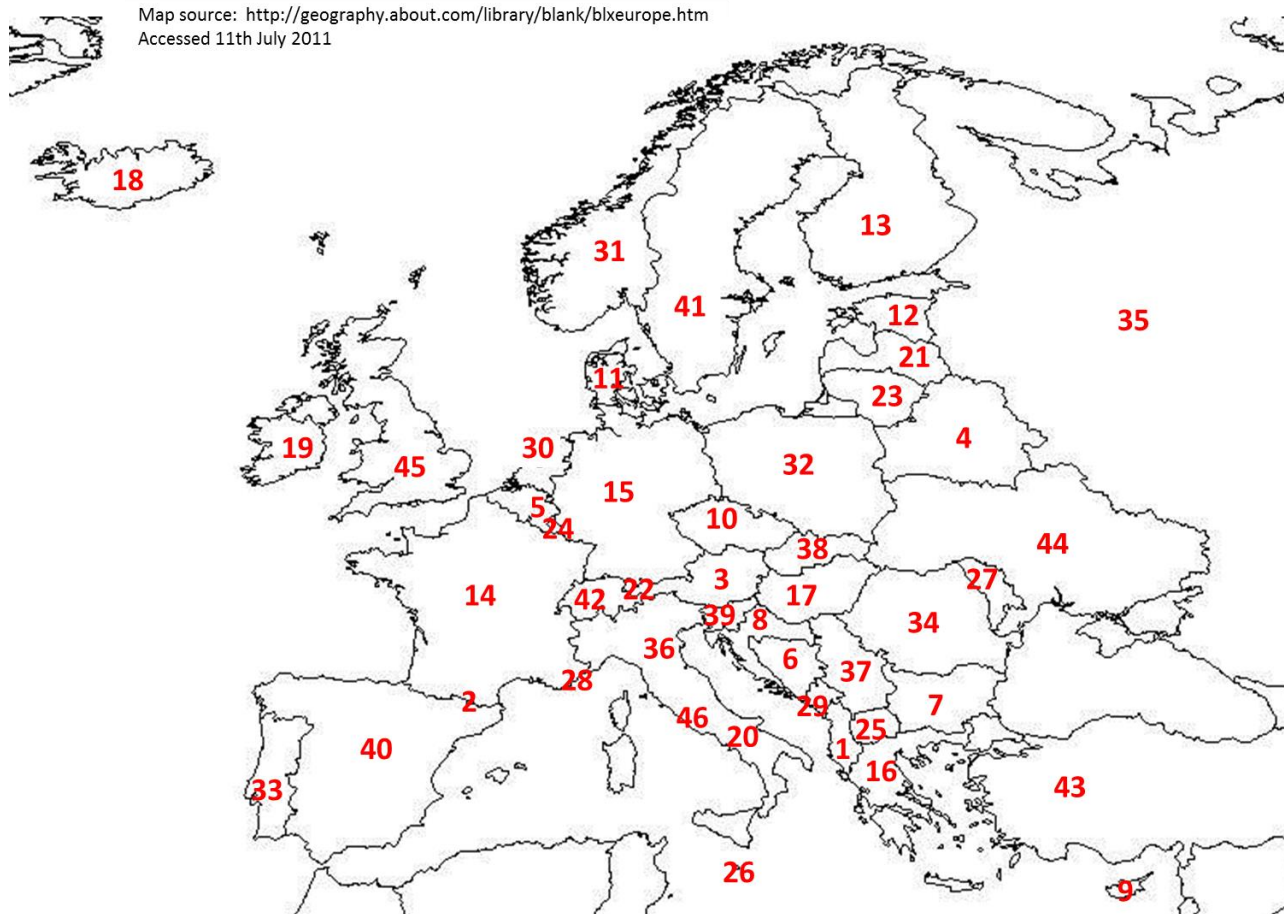

1. Koosta näite eeskujul oma õpimapis tabel Euroopa Liidu riikide kohta!

Ülesande sooritamiseks toimi nii: Content->Text->1 Column Text->Click Here To Edit->Table->Insert Table

Ülesande lõppu lisa allikate lingid, kust said vajalikku infot!

Number kaardil	Riigi nimi	Millal liitus Euroopa Liiduga?	Kas kasutusel on ühisraha euro?
12	Eesti	2004	+

2. Seitse riiki soovivad liituda Euroopa Liiduga. Nimeta need riigid ning lisa iga riigi nime juurde, kas tegu on kandidaatriigiga või potentsiaalse kandidaatriigiga!